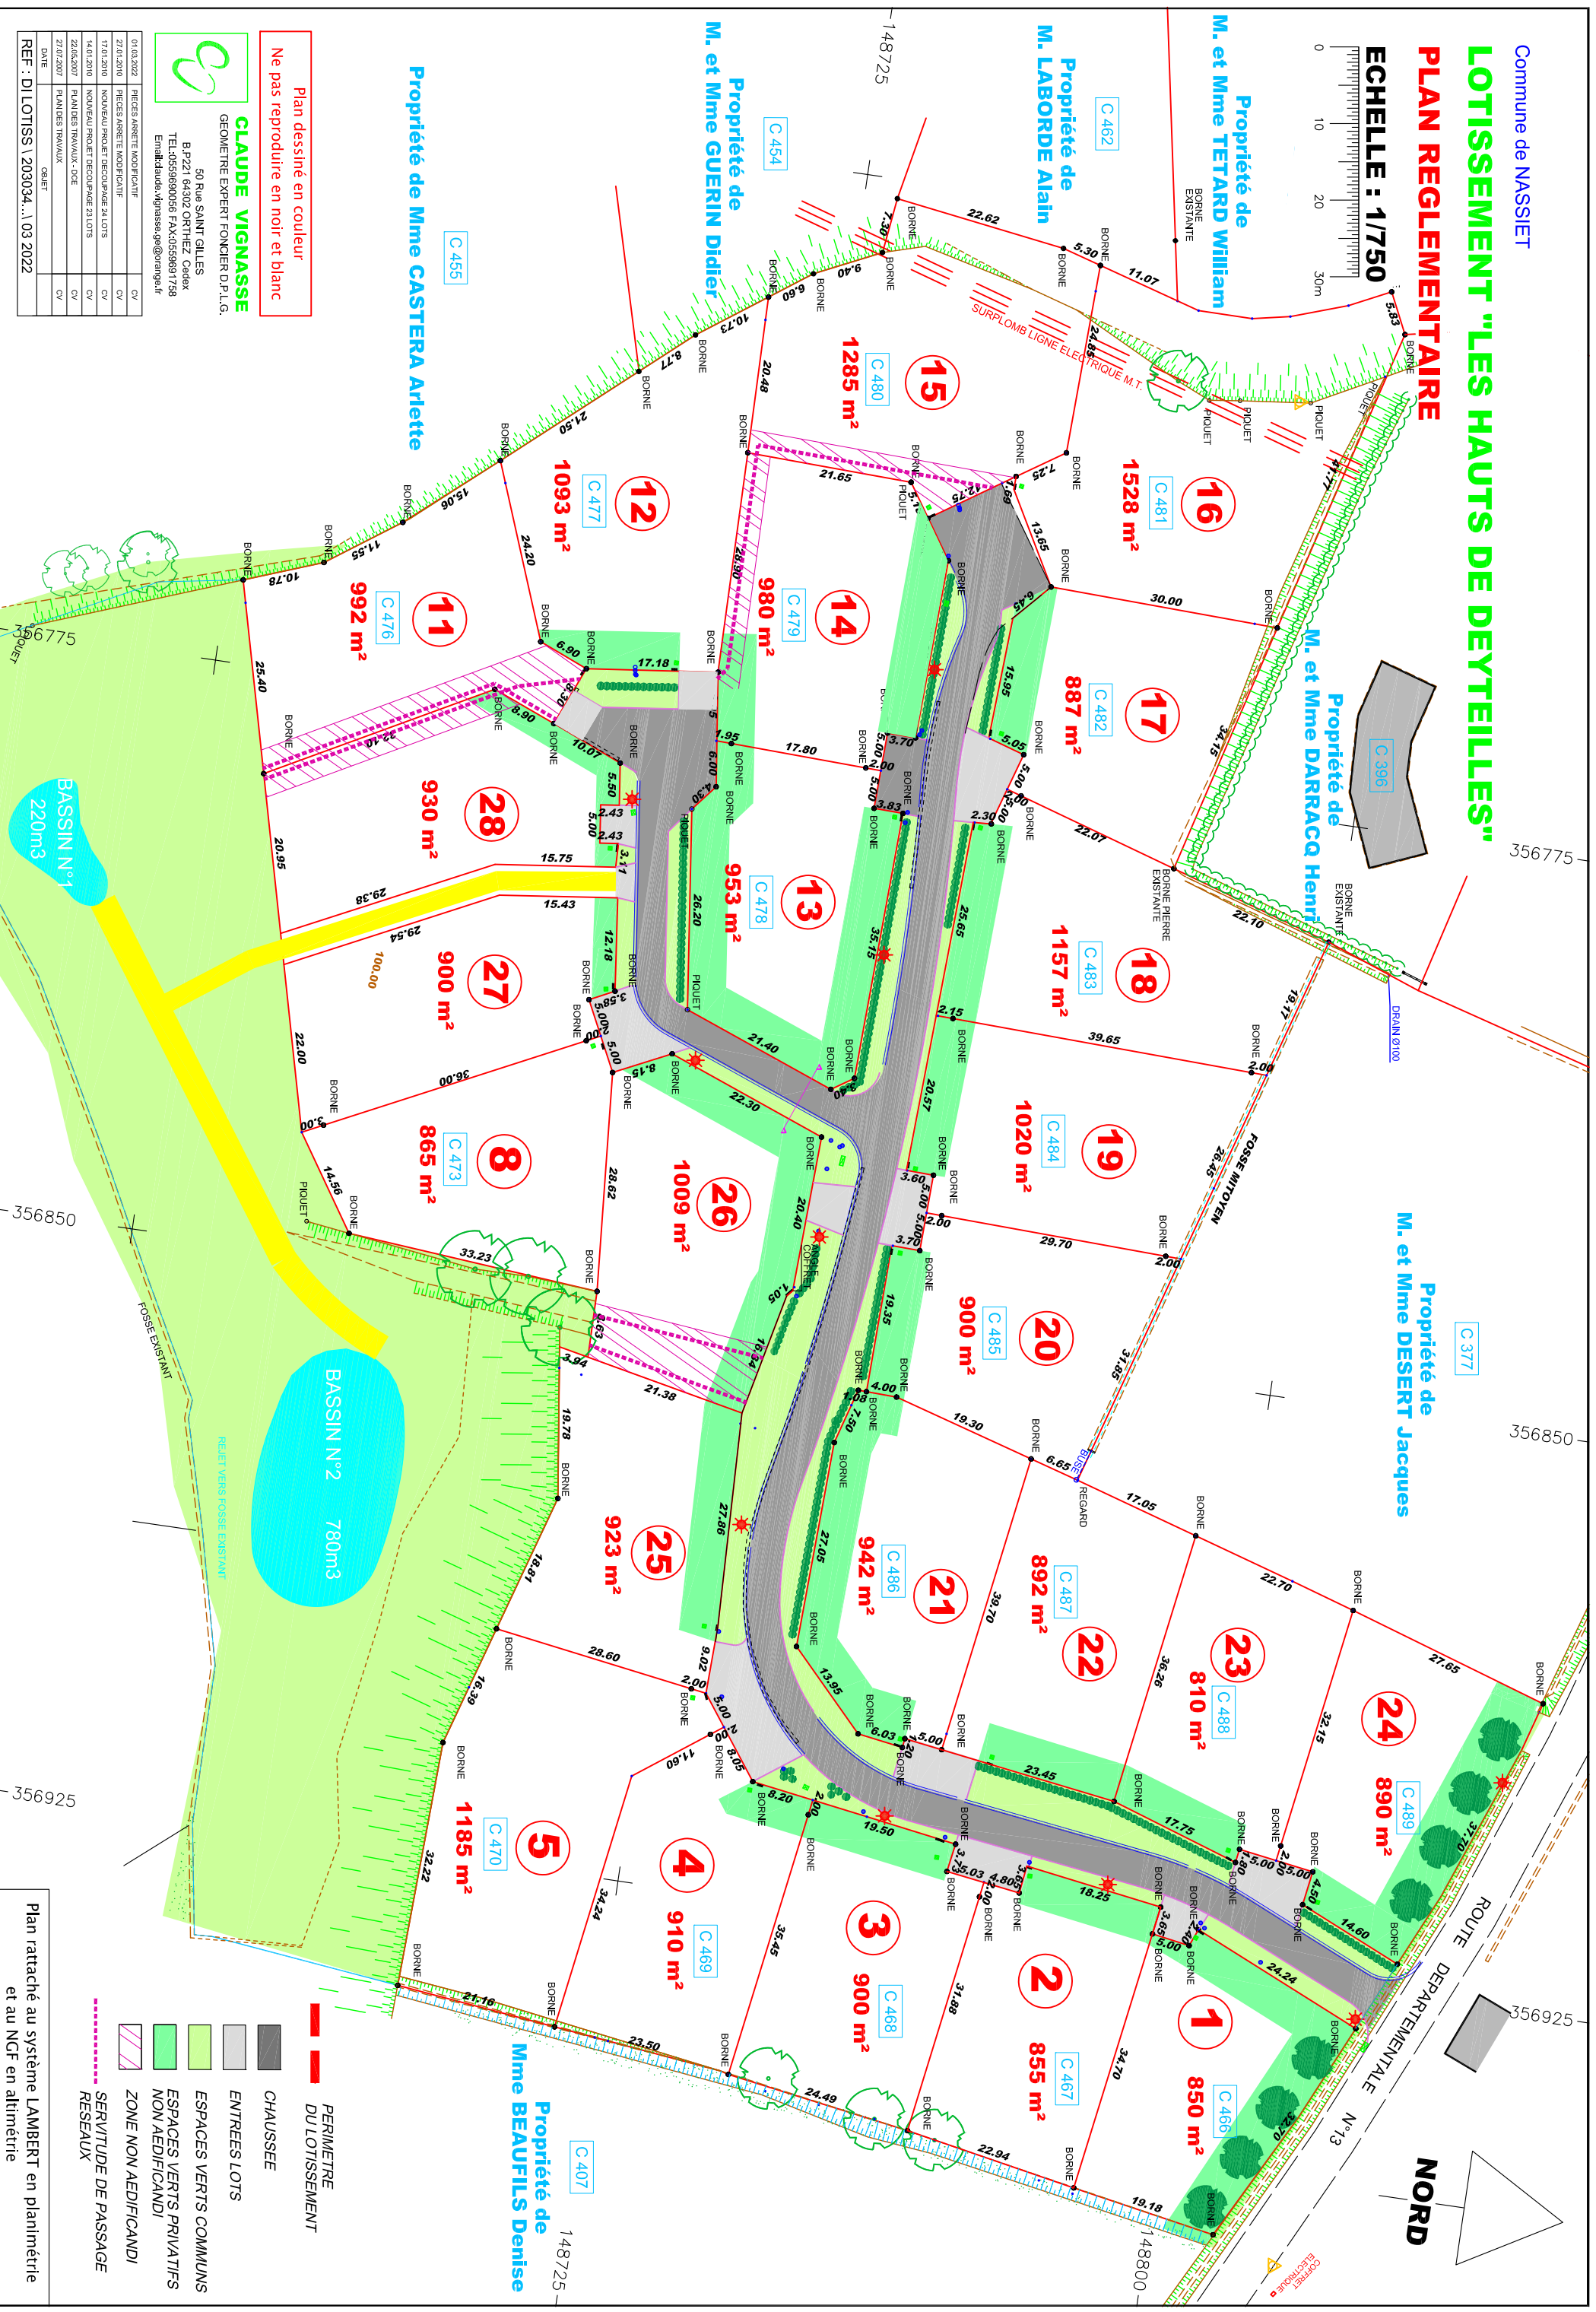

LOTISSEMENT "LES HAUTS DE DEYTEILLES"

PLAN REGLEMENTAIRE

ECHELLE : 1/750

Plan dessiné en couleur
Ne pas reproduire en noir et blanc

CLAUDE VIGNASSE
GEOMETRE EXPERT FONCIER D.P.L.G.
50 Rue SAINT GILLES
B.P221 64302 ORTHEZ Cedex
TEL:0559900056 FAX:0559917758
Email:claudov.vignasse.gre@orange.fr

01.04.2022	PIECES ARRETEE MODIFICATIF	CV
27.01.2010	PIECES ARRETEE MODIFICATIF	CV
17.01.2010	NOUVEAU PROJET DECOUPE 24 LOTS	CV
14.01.2010	NOUVEAU PROJET DECOUPE 23 LOTS	CV
22.06.2007	PLANS DES TRAVAUX - DCE	CV
27.07.2007	PLANS DES TRAVAUX	CV
	OBJET	

REF : DL LOTISS \ 203034. \ 03 2022

- PERIMETRE DU LOTISSEMENT
- CHAUSSEE
- ENTREES LOTS
- ESPACES VERTS COMMUNS
- ESPACES VERTS PRIVATIFS (NON AEDIFICANDI)
- ZONE NON AEDIFICANDI
- SERVITUDE DE PASSAGE RESEAUX

Plan rattaché au système LAMBERT en planimétrie et au NGF en altimétrie