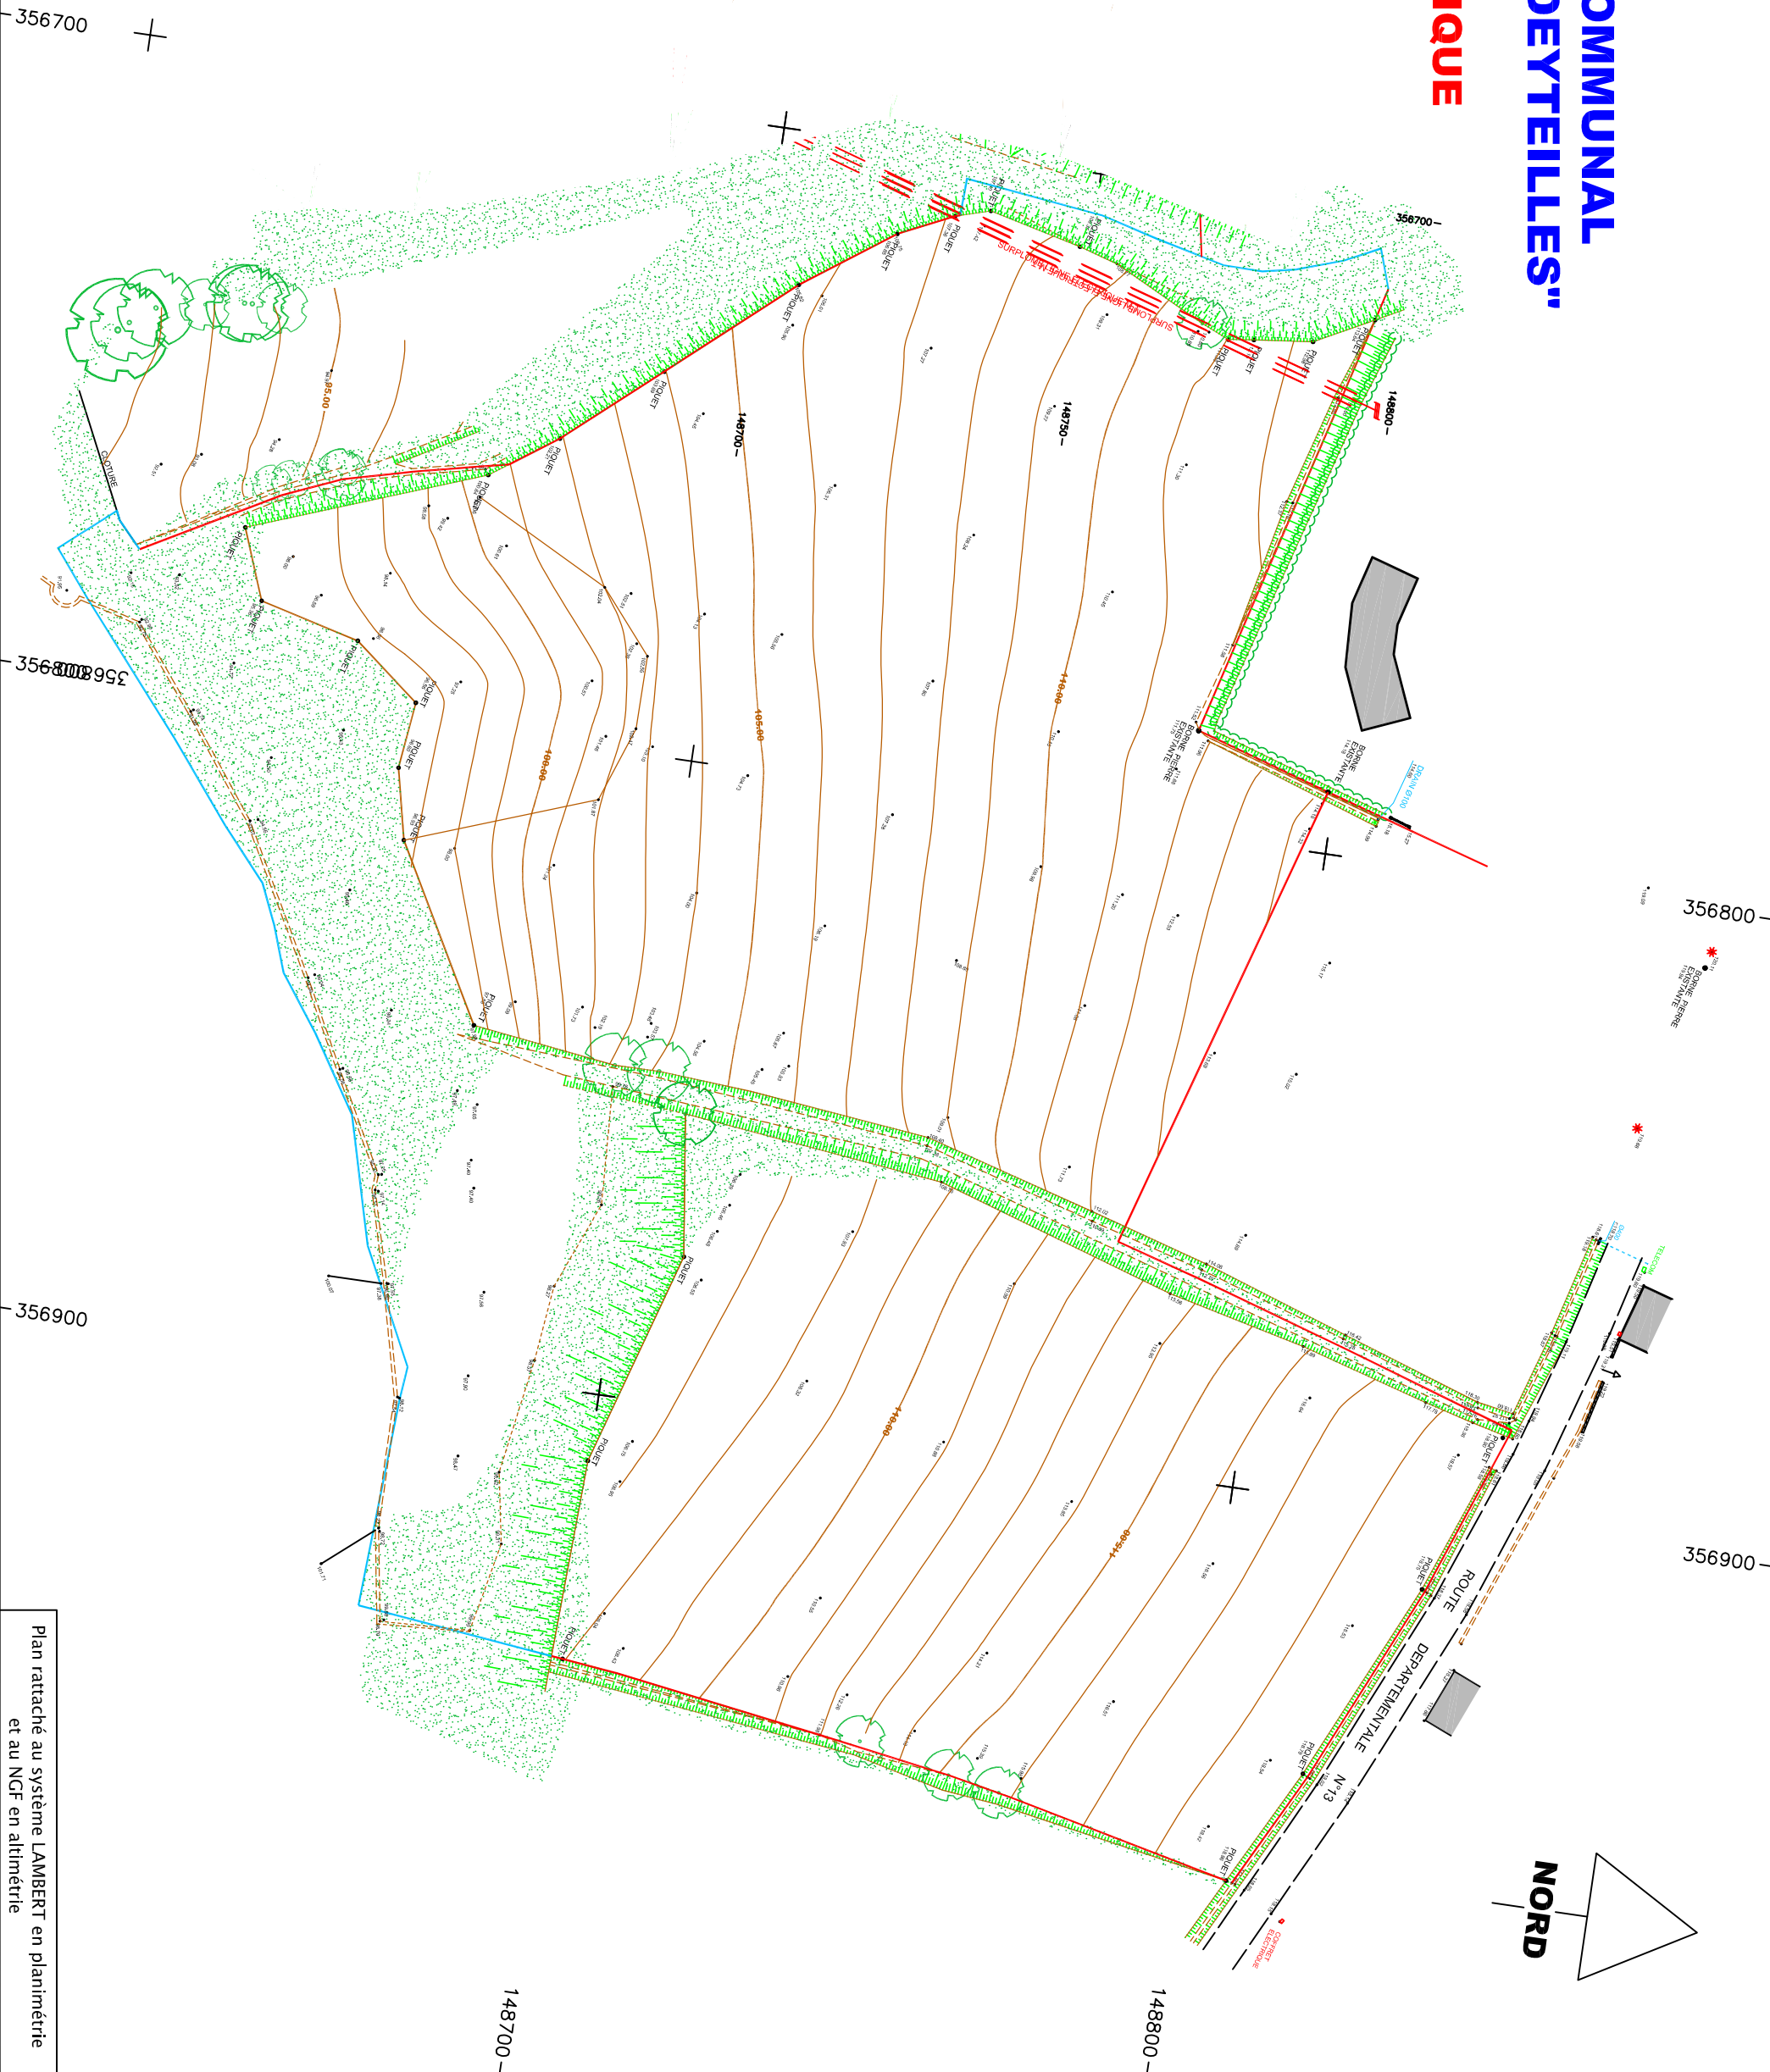

Commune de NASSIET

LOTISSEMENT COMMUNAL "LES HAUTS DE DEYTEILLES"

PLAN TOPOGRAPHIQUE

ECHELLE : 1/11000

CLAUDE VIGNASSE
GEOMETRE EXPERT FONCIER D.P.L.G.

50 Rue SAINT GILLES
B.P.21 64302 ORTHEZ Cedex
TEL:0559690056 FAX:0559691758
Email:clauda.vignasse.ge@orange.fr

Plan dessiné en couleur
Ne pas reproduire en noir et blanc

10/07/2007	PLAN TOPOGRAPHIQUE	CV
DATE	OBJET	
REF : DI LOTISS \ 203034... \ 203034		

Plan rattaché au système LAMBERT en planimétrie
et au NGF en altimétrie