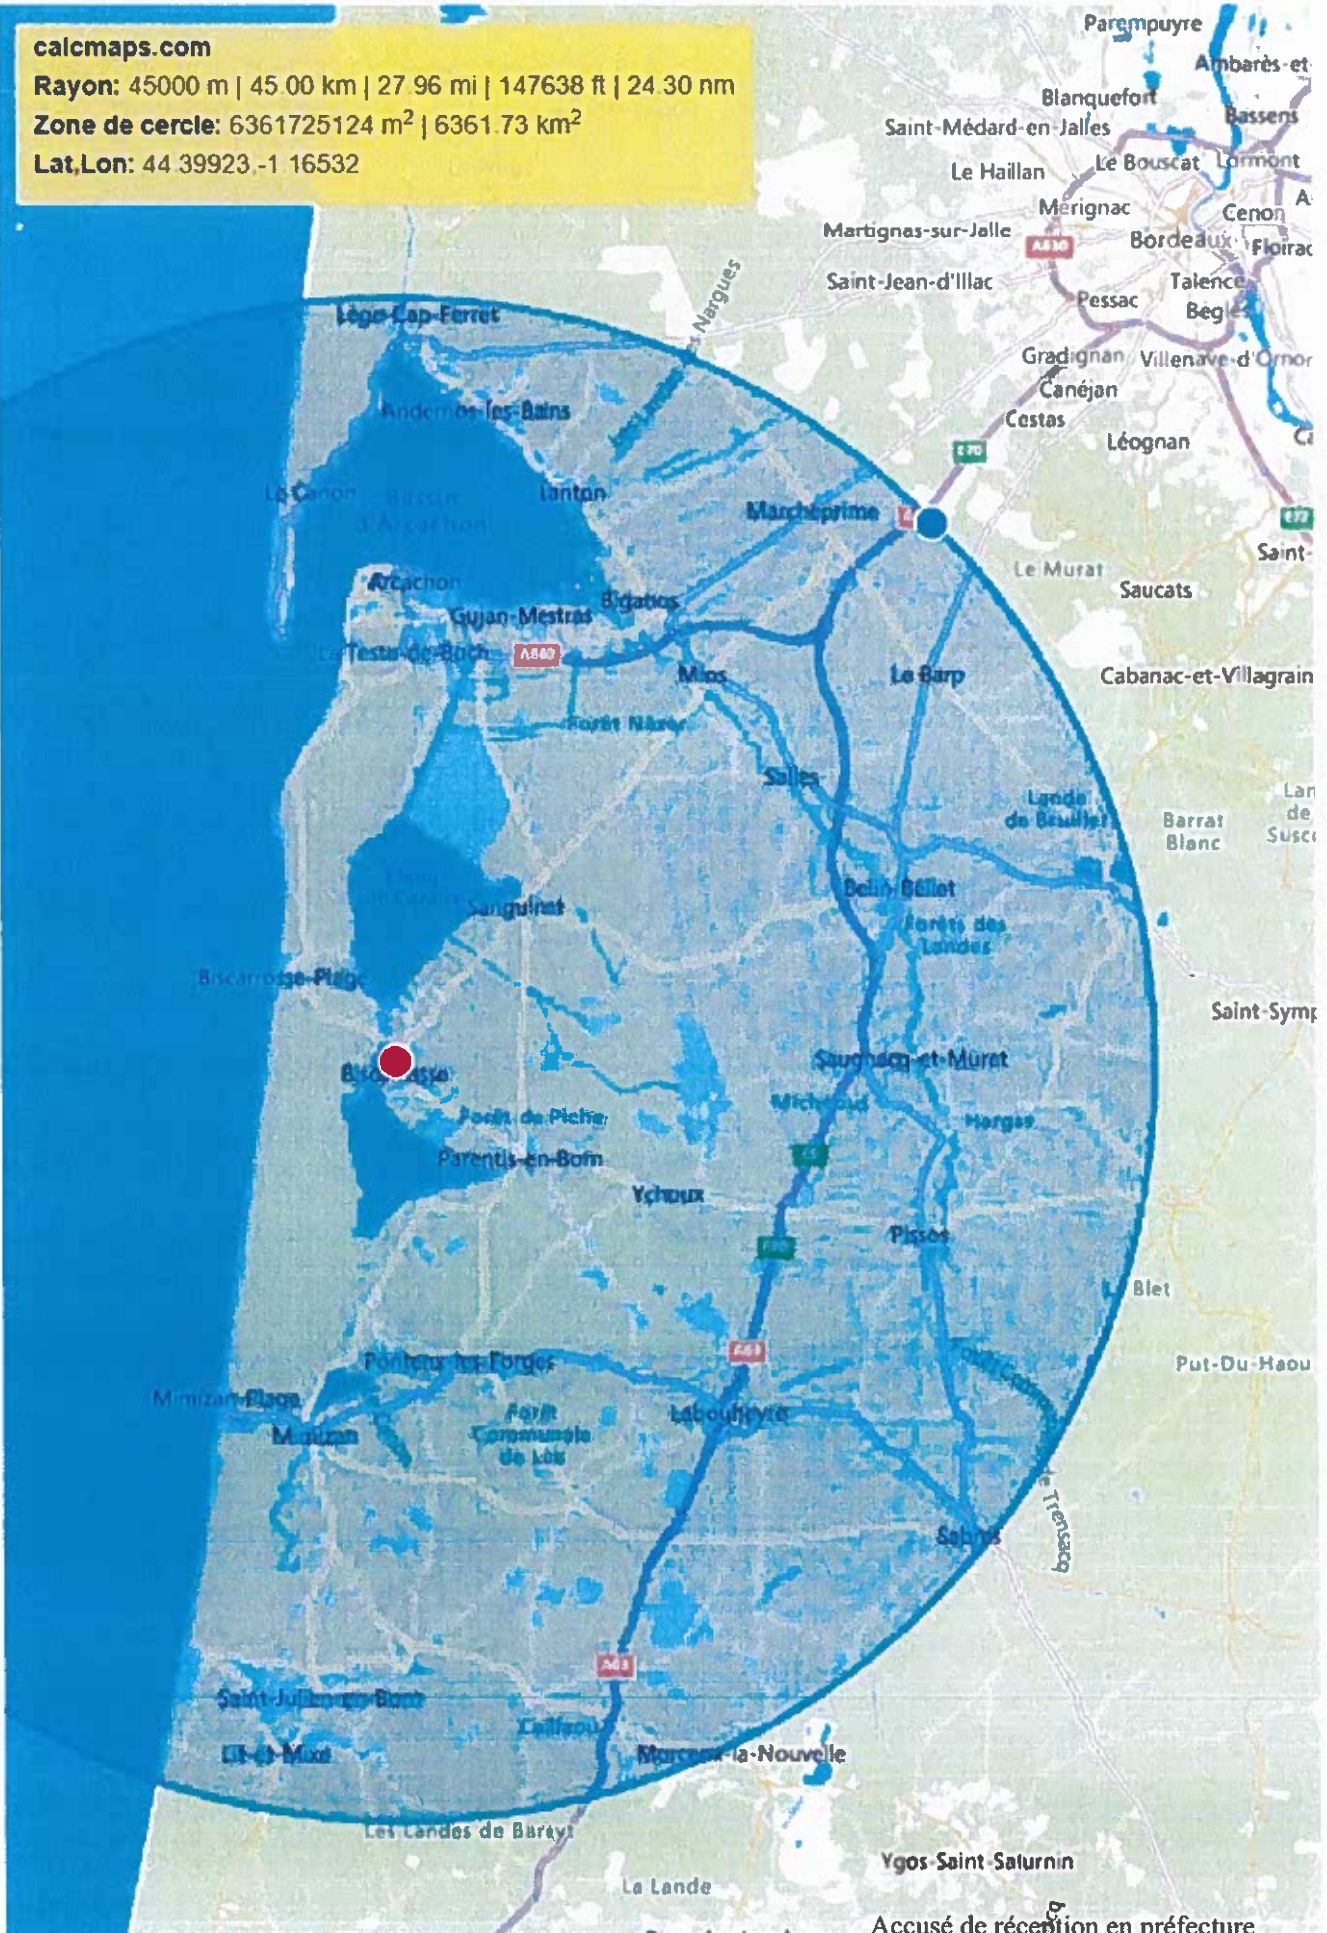

calcmaps.com

Rayon: 45000 m | 45.00 km | 27.96 mi | 147638 ft | 24.30 nm

Zone de cercle: 6361725124 m² | 6361.73 km²

Lat, Lon: 44.39923, -1.16532

Accusé de réception en préfecture
040-214000465-20230720-030723_del34-DE
Reçu le 20/07/2023