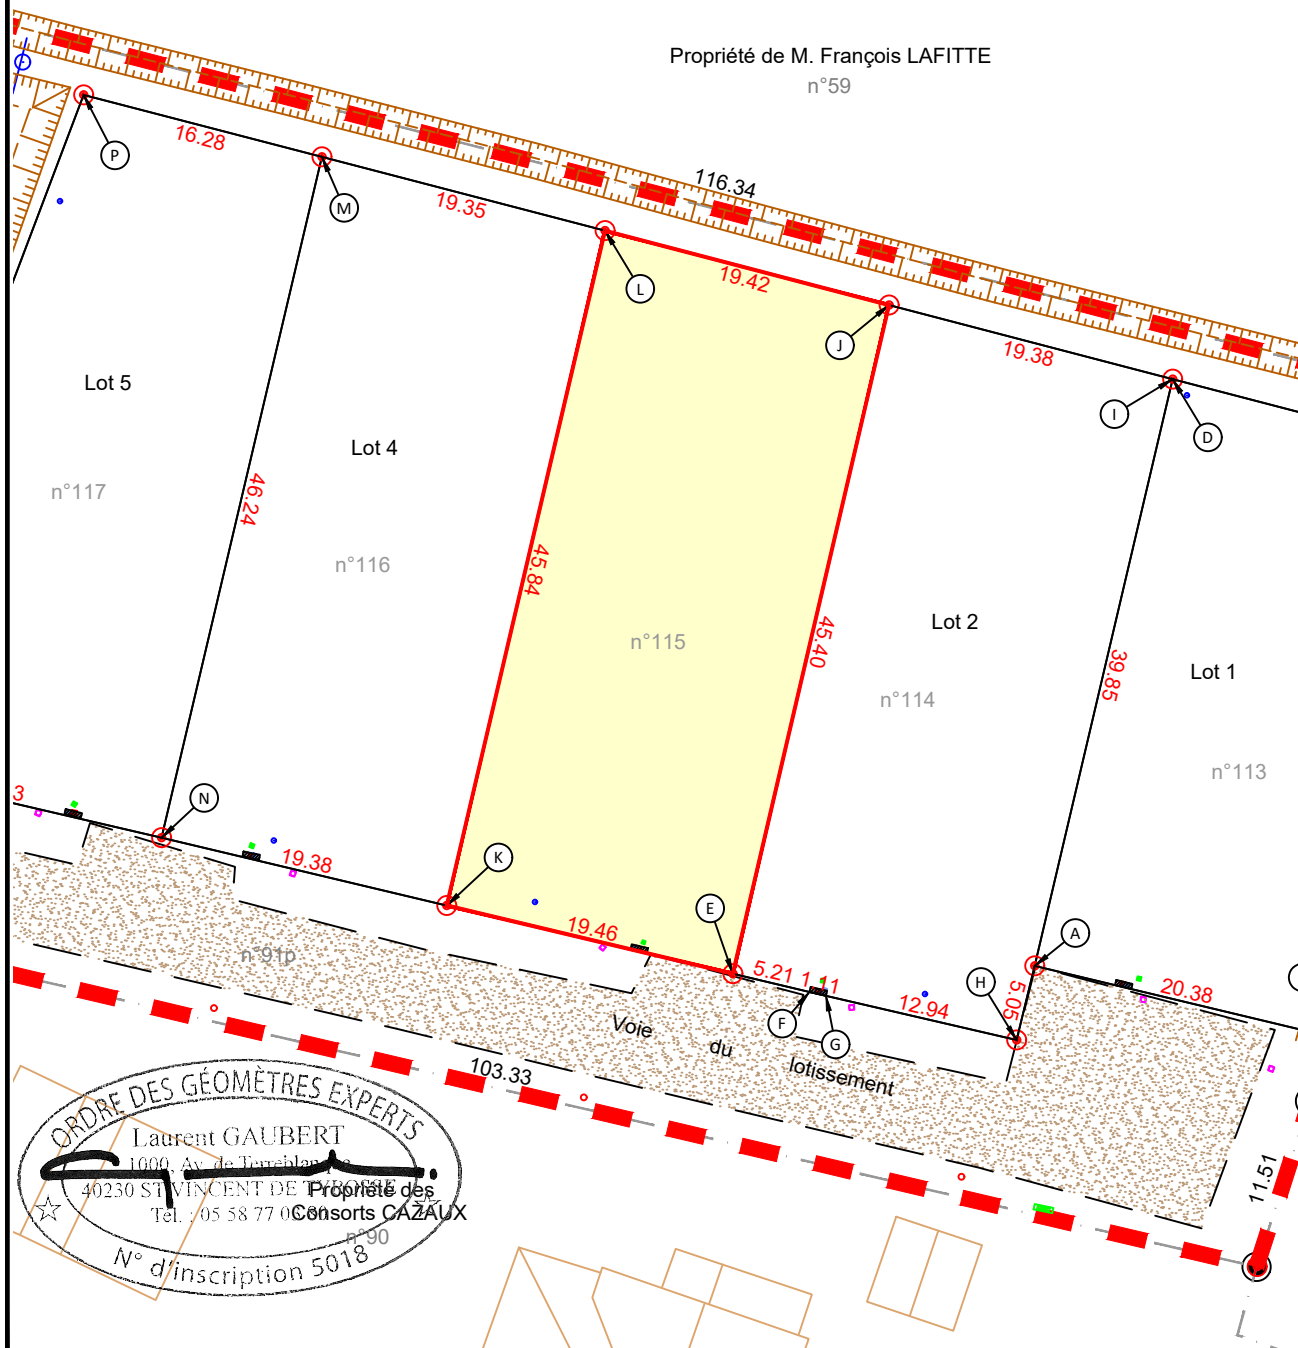

# PLAN DE BORNAGE

Légende :

- Lot cédé : Superficie réelle = 886 m<sup>2</sup>
- Borne OGE nouvelle
- Borne OGE existante
- Périmètre du lotissement

sys. coord.  
**CC44**

échelle  
**1/500**

format  
**A4**

indice du plan  
**v.01**

**Lotissement "Bellocq"**

**LOT n°3**

40400 MEILHAN

Références cadastrales : ZC n°115

Référence dossier : T16-0552

**02/05  
2019**